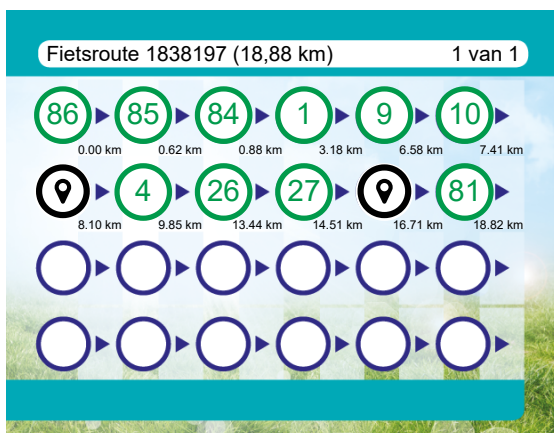

<https://www.philadelphia.nl/locatie/augustinus>  
(<https://www.philadelphia.nl/locatie/augustinus>)

#	Beschrijving	Afstand	Tijd
	Ga rechtsaf en volg deze weg 134 m	9.55 km	0:00
	Ga linksaf en volg deze weg 208 m	9.76 km	0:00
	Ga rechtsaf en volg deze weg 96 m	9.85 km	0:00
	4 (Hoornse Pad, 9728SN, Groningen, Groningen, Nederland)	9.85 km	0:00
	26 (Noord-Willems Kanaal, 9752XA, Groningen, Groningen, Nederland)	13.44 km	0:00
	27 (Emmalaan, 9752HJ, Groningen, Groningen, Nederland)	14.51 km	0:00
	Volg de weg 771 m	15.28 km	0:00
	Ga rechtsaf en volg deze weg 21 m	15.30 km	0:00
	Ga linksaf en volg deze weg 61 m	15.36 km	0:00
	Ga een scherpe bocht rechtsaf en volg deze weg 200 m	15.56 km	0:00
	Ga linksaf en volg deze weg 138 m	15.70 km	0:00
	Ga rechtsaf en volg deze weg 172 m	15.87 km	0:00
	Ga linksaf en volg deze weg 203 m	16.07 km	0:00
	Neem afslag 2 op de rotonde	16.29 km	0:00
	Ga linksaf en volg deze weg 414 m	16.70 km	0:00
	Ga rechtsaf en volg deze weg 8 m	16.71 km	0:00
	Ga rechtsaf en volg deze weg 1 m	16.71 km	0:00
	Kerklaan, 9751NV, Haren Gn, Groningen, Nederland	16.71 km	0:00
	Ga linksaf en volg deze weg 8 m	16.72 km	0:00
	Ga rechtsaf en volg deze weg 1.4 km	18.17 km	0:00

## Scan mij

met de route.nl app en de route wordt geopend op je smartphone. Heb je de app nog niet? Ga dan naar:

[www.route.nl/app/download](http://www.route.nl/app/download)

#	Beschrijving	Afstand	Tijd
	Houd links aan en volg deze weg 635 m	18.80 km	0:00
	Ga linksaf en volg deze weg 15 m	18.82 km	0:00
	81 (Bloemersmaborg, 9722BN, Groningen, Groningen, Nederland)	18.82 km	0:00

## Knooppunt Wijzer

Route.nl wenst je veel fietsplezier.

Graag zien we je terug voor één van onze andere 245695 gratis routes op onze site!